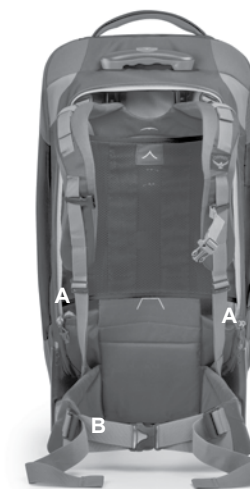

所有規格不包括Meridian day日囊

Sojourn系列

獨有功能

- 可兼容Add-On™ 日囊
- StraightJacket™ 側翼
- 壓縮系統
- 可附加配件

主要面料
420D Nylon Pack Cloth
1680 Ballistics Nylon

大小	容量	重量
28吋/80公升 one size	4800立方吋/80公升	8磅0安士/3.62千克
尺寸	30吋x14吋x12吋	76厘米x35.5厘米x30厘米
25吋/60公升 one size	3600立方吋/60公升	7磅9安士/3.43千克
尺寸	26吋x14吋x12吋	66厘米x35.5厘米x23厘米

共同特點

HIGH ROAD™ CHASSIS底盤

所有Osprey的暢遊系列均採用Osprey專利的High Road™ Chassis。這個特別的設計，創造出最佳之旅行嚢。它的功能
A 依據人體工學設計的多段式把手，
B 採用6001鋁合金架，
C 耐用、輕巧之防震物料，鑲嵌玻璃纖維和嵌入式腳架及D 特大聚氨酯輪子
E 高身離地距設計。

背囊式旅行嚢

Meridian / Sojourn的背負系統High Road™ Chassis提供一個可背負舒適的旅行嚢。