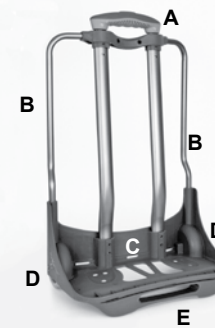

所有規格不包括Meridian day日囊

Sojourn系列

獨有功能

- 可兼容Add-On™ 日囊
- StraightJacket™ 側翼
- 壓縮系統
- 可附加配件

主要面料
420D Nylon Pack Cloth
1680 Ballistics Nylon

大小	容量	重量
28吋/80公升 one size	4800立方吋/80公升	8磅0安士/3.62千克
尺寸	30吋x14吋x12吋	76厘米x35.5厘米x30厘米
25吋/60公升 one size	3600立方吋/60公升	7磅9安士/3.43千克
尺寸	26吋x14吋x12吋	66厘米x35.5厘米x23厘米

共同特點

HIGH ROAD™ CHASSIS底盤

所有Osprey的暢遊系列均採用Osprey專利的High Road™ Chassis。這個特別的設計，創造出最佳之旅行嚢。它的功能
A 依據人體工學設計的多段式把手，
B 採用6001鋁合金架，
C 耐用、輕巧之防震物料，鑲嵌玻璃纖維和嵌入式腳架及D 特大聚氨酯輪子
E 高身離地距設計。

背囊式旅行嚢

Meridian / Sojourn的背負系統High Road™ Chassis提供一個可背負舒適的旅行嚢。

一個豪華型的可調節/可拆式肩帶和腰帶連透氣背架均可收藏在拉鍊蓋子內。

操作時先縮回把手，抽出肩帶及腰帶，簡單地

- A 拉開蓋子，把它塞進肩帶及背板後面。
B 拉出腰帶及肩帶。
C 肩帶上的插鎖與背囊上的插鎖緊合。腰帶底部的插鎖與底盤上的插鎖扣緊。

www.ospreypacks.com

可調節式肩帶

可調節式肩帶設計可因應不同用者脊長而作出微調，而肩帶亦有指標顯示尺寸。

可伸縮名片牌封套

可伸縮名片牌封套，方便易用，亦可保護私隱。