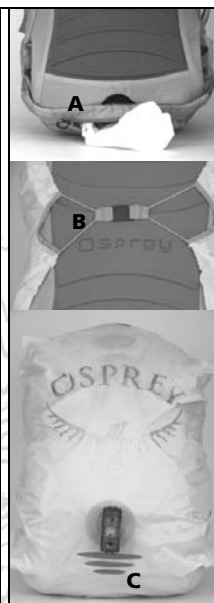

専用レインカバー

モメンタムシリーズのバックは、組み込み式の、高い可視性のレインカバーを装備。最悪の条件でも、バッグの中身を保護するようデザインされています。レインカバーは反射材を取り入れ、安全性を向上するビルトインのプリンカー・アタッチメント・タブを採用しています。使用には **A** パックのフロントパネル下部のジッパー付き保管ポケットから、レインカバーを取り外します。 **B** 内側に向けてスライドさせてクロージャーハズプをはずし、パックの上にかぶせます。 **C** ハーネスの下と背面パネルに渡ってクロージャーハズプを装着して引っ張り、レインカバーの下部にあるコードロックを締めます。コンパートメントに収納する場合は逆の手順を行います。