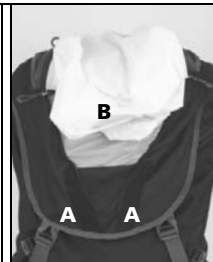

専用レインカバー

メトロンシリーズのバックにはすべて、ビルトインで、リッドトップの可視性の高いレインカバーが採用されています。最悪の条件下でもバッグの中身を守るためにデザインされています。レインカバーには反射材を使用し、安全性を高めるために、組み込み型のプリンカーアタッチメントパッチを採用しています。使用には、**A** パックの上部のフラップのいずれかのサイドにあるジッパープルで、ジッパーを開けてレインカバーを取り出します。**B** 内側へ向かってスライドさせてクロージャーハズプをはずし、パックの上にかぶせます。**C** クロージャーハズプをハーネスの下と背面パネルに渡って装着して引っ張り、レインカバーの下部にあるコードロックを締めます。収納する場合は手順を逆に 行います。