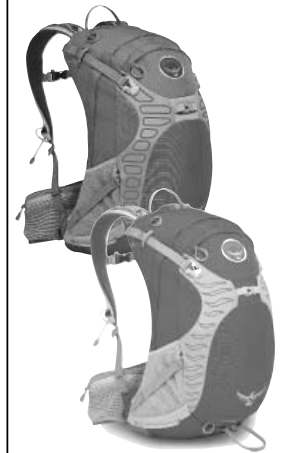

工具附著裝置

單一冰斧環，搭配整合帶扣封口使用，讓您穩定、牢固安全地攜帶工具。要使用此裝置時，將工具柄滑穿過工具環，翻轉工具柄向上，朝向背包的頂部，使用整合的帶扣閉合加以固定。採取反向步驟即可拿出工具。

水袋

Stratos/Sirrus 系列背包，備有內部縫入水袋套，和貯液器掛鉤，可支撐最大至三公升容量的貯液器。貯液器放入套子裡後，將軟管穿過背包任一側的端口，並穿過在背包左側或右側背帶上的彈性穿繩套。

HydraForm™ 貯液器

於 Osprey HydraForm™ 貯液器中加 2 或 3 公升的水，保持背包穩定性，有效在行動時作好水份管理。如需更多資訊，請前往您所在當地的 Osprey 零售商，或參觀網站 www.ospreypacks.com 網站。

Stow on the Go™ 附著系統

Stow on the Go™ 登山杖附著裝置旨在，在不用時，可方便安置您的登山杖。使用時：將登山杖縮短至安全、易處理的尺寸，**A** 在背包左邊側袋下方找到彈性繩環，然後將繩環從側袋處拉開，插入您登山杖的支架端。**B** 在左邊背帶處找到登山杖的圖案，**C** 用您的大拇指和食指拉住位於織物片下方的繩扣，拉出繩子以開啓，將登山杖的手柄放入繩環中，拉緊繩扣以固定。以反向步驟取下。

整合式防雨罩

要使用時，**A** 在靠近背包底部找到防雨罩圖案，拉開防雨罩隔層的拉鍊，從隔層拉出防雨罩，並完整的從頂到底蓋上背包；**B** 使用位於防雨罩底部的繩扣拉緊。以反向步驟將防雨罩放回隔層內。欲將防雨罩完全拿出，從繩環處鬆開鉤環帶。

附註：為避免發霉，在兩天使用之後，請取出防雨罩並完全晾乾。

www.ospreypacks.com

獨有特點

Stratos/Sirrus 36

這是一款分男女式、頂部裝載的日用包，專為全日冒險活動設計。

- 固定式、雙隔層頂部口袋和雙垂直壓縮帶
- 前方拉鍊面板 進入主隔層
- 大型前方拉鍊口袋 和內部儲物袋
- 雙拉鍊織物腰帶口袋

關鍵織物材質
210D Double Ripstop 尼龍
420HD 尼龍背包布

尺寸	容量	重量
小	2100 立方呎 / 34 公升	2 磅 13 盎司 / 1.29 克
中	2200 立方呎 / 36 公升	2 磅 15 盎司 / 1.34 克
大	2300 立方呎 / 38 公升	3 磅 1 盎司 / 1.38 克

Stratos 34

這是一款頂部裝載、技術性日用包，專為日間徒步旅行和攀爬活動所設計。

- 大型雙拉鍊 面板取放物
- 頂部斜袋和 內部鑰匙夾
- 大型、雙拉鍊前方 口袋和內部儲物袋
- 雙拉鍊織物 腰帶口袋

關鍵織物材質
210D Double Ripstop 尼龍 420HD 尼龍背包布

尺寸	容量	重量
S	2000 立方呎 / 32 公升	2 磅 8 盎司 / 1.13 克
M	2100 立方呎 / 34 公升	2 磅 11 盎司 / 1.23 克
L	2200 立方呎 / 36 公升	2 磅 14 盎司 / 1.32 克

Stratos/Sirrus 26

這是一款分男女式、頂部裝載、技術性日用包，專為輕量且快速地在偏遠地區冒險活動所設計。

- 固定式雙隔層 頂部口袋 具有 雙垂直壓縮帶
- 雙拉鍊網眼 腰帶口袋

關鍵織物材質
210D Double Ripstop 尼龍
420HD 尼龍背包布

*Sirrus 26 未在美國上市。

尺寸	容量	重量
小	1500 立方呎 / 24 公升	2 磅 7 盎司 / 1.11 克
中	1600 立方呎 / 26 公升	2 磅 9 盎司 / 1.15 克
克	1700 立方呎 / 28 公升	2 磅 11 盎司 / 1.23 克

Stratos/Sirrus 24

這是分男女式、面板裝載的技術性日用包，是日間徒步旅行和攻頂登峰背包的理想之選。

- 雙拉鍊大型面板 裝載物取放
- 頂部斜袋和 內部鑰匙夾
- 前面板斜袋
- 雙拉鍊網眼 腰帶口袋

關鍵織物材質
210D Double Ripstop 尼龍
420HD 尼龍背包布