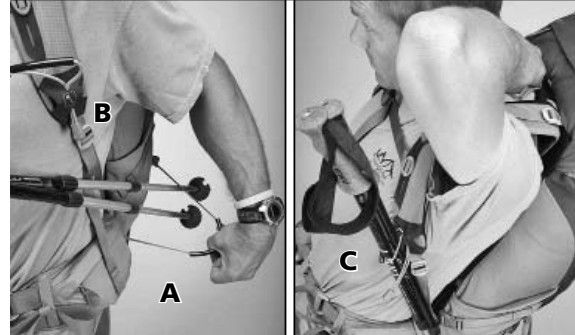

Stow on the Go™ 附著系統