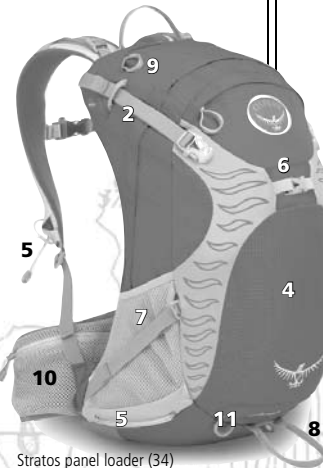

Stratos panel loader (34) and Stratos/Sirrus (24)

1. 7 成雙側邊網袋，帶有 InsideOut™ 壓縮帶
2. 8 單一冰斧環
3. 9 頂部斜袋，附有內部鑰匙夾 (Stratos 34, Stratos/Sirrus 24)
4. 10 雙拉鏈腰帶口袋
5. 11 整合式/可拆卸式防雨罩

共有特點

AirSpeed™ 懸架系統

Osprey AirSpeed™ 懸架系統由位於外圍的具有雙跨支柱、緊繃伸縮網兜背板的 LightWire™ 合金框組成，提供貼合身型且穩定的背負，以及充分的空氣流通。

背帶和腰帶

Stratos/Sirrus 系列背包具備縫入式間隔物網背帶，所有縫線都遠離身體，增添舒適感，可調整式織帶胸帶，附有救援口哨和一個拉鏈電子設備袋。附有 ErgoPull™ 封口的輕量、縫入式間隔物網腰帶，和雙拉鏈腰帶口袋，提供舒適的背負，且能快速取放必需品。